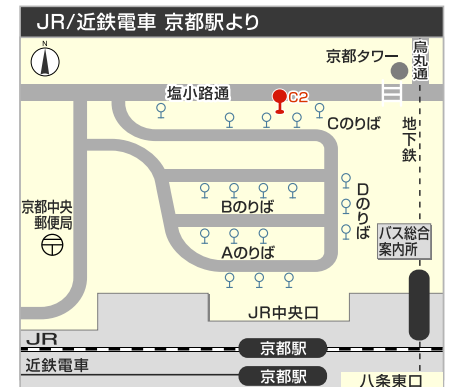

京都大学 工学部・大学院 工学研究科

桂キャンパス (〒615-8530 京都市西京区京都大学桂)

【バス乗り場ご案内】

桂駅西口
バス停「桂駅西口」のりば1より
市バス西6系統「桂坂中央ゆき」
京阪京都交通バス20・20B系統「桂坂中央ゆき」

桂川駅西口
バス停「桂川駅前」②のりばより
ヤサカバス6号系統「桂坂中央ゆき」

JR京都駅JR中央口
バス停「京都駅前」C2のりばより
京阪京都交通バス21・21A系統「桂坂中央ゆき」