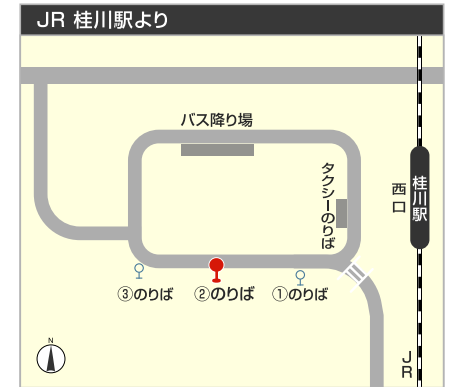

京都大学 工学部・大学院 工学研究科

桂キャンパス (〒615-8530 京都市西京区京都大学桂)

【バス乗り場ご案内】

桂駅西口
バス停「桂駅西口」のりば1より
市バス西6系統「桂坂中央ゆき」
京阪京都交通バス20・20B系統「桂坂中央ゆき」

桂川駅西口
バス停「桂川駅前」②のりばより
ヤサカバス6号系統「桂坂中央ゆき」

JR京都駅JR中央口
バス停「京都駅前」C2のりばより
京阪京都交通バス21・21A系統「桂坂中央ゆき」